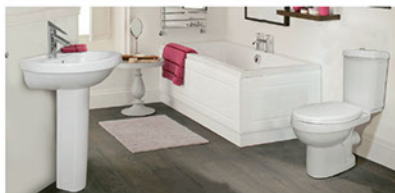

SMART		سمارت		
ألوان عادية colors	أبيض white	الوزن weight.KG	الوصف Description	الكود Code
1570	1535		مرحاض صرف P بالدش Bowl P With Douche	010109
1570	1535		مرحاض صرف S بالدش Bowl S With Douche	010101
1315	1285		مرحاض صرف P برشاش دش فقط Bowl P With Douche showerhead only	010149
1315	1285		مرحاض صرف S برشاش دش فقط Bowl S With Douche showerhead only	010141
905	880		خزان بالعدة - زر ضاغط Tank & Trim - Flush	090110
625	600		سيديلي بلاستيك Seat & Cover	00111
525	500		سيديلي مشروعات Projects Seat & Cover	00110
975	950		سيديلي بلاستيك ذاتي الغلق Seat & Cover Soft Close	00112
755	725		حوض 50 سم 50cm Lava	040150
950	895		حوض 60 سم 60cm Lava	040160
545	530		عامود حوض Floor Pedestal	080322
515	495		عمود معلق Wall Pedestal	070360
1780	1735		مرحاض معلق بالدش Wall Hung Bowel With Douche	030109
1530	1470		مرحاض معلق برشاش دش فقط Wall Hung Bowl With Douche showerhead only	030149
1445	1385		بيديه معلق بدون دش Hung Bidet Without Douche	020109
1575	1525		بيديه معلق بالدش Hung Bidet With Douche	020149
1235	1190		بيديه بدون دش Bidet	020110