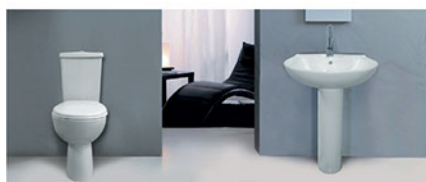

Star		ستار		
ألوان عادية colors	أبيض white	الوزن weight.KG	الوصف Description	الكود Code
1595	1565		مرحاض صرف P باليدش Bowl P With Douche	010309
1595	1565		مرحاض صرف S باليدش Bowl S With Douche	010301
1350	1310		مرحاض صرف P برشاش دش فقط Bowl P With Douche showerhead only	010349
1350	1310		مرحاض صرف S برشاش دش فقط Bowl S With Douche showerhead only	010341
880	865		خزان بالعدة - زر ضاغط Tank & Trim - Flush	090310
625	600		سيديلى بلاستيك Seat & Cover	00333
975	950		سيديلى بلاستيك ذاتى الغلق Seat & Cover Soft Close	00335
660	645		حوض 45 سم 45cm Lava	040345
825	800		حوض 55 سم 55cm Lava	040355
895	860		حوض 60 سم 60cm Lava	040360
545	530		عامود حوض Floor Pedestal	080322
515	495		عمود معلق Wall Pedestal	070360
510	480		عمود معلق لحوض 45 سم Wall Pedestal star Lava 45cm	070345
1230	1180		بيديه بدون دش Bidet w / o Douch	020310