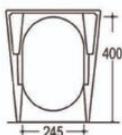

Simply

BIDET

SIMBI
Bidet monoforo
Single-hole bidet