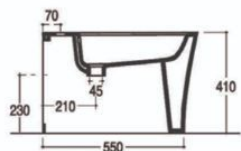

Lava

LAVABO / WASHBASIN

Ice

ICEVAP
Vaso scarico parete
Wall trap WC *

Bowl