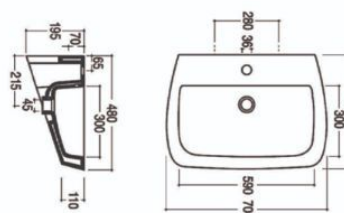

Lui & Lei

BIDET

LEIBI
Bidet monoforo
Single-hole bidet

VASO / TOILET

LUIVAP
Vaso con scarico a parete
Water closet with wall drain

Lava

LAVABO / WASHBASIN

ICELA
LAVABO
Washbasin