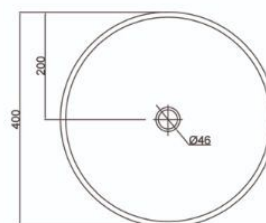

Plate 040141