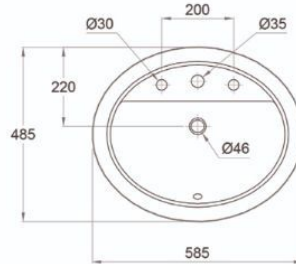

Sport

059048

Square Lava 55 cm

040238

Lavas

Simple 040542

Memory Lava 040843

Square Lava 041238