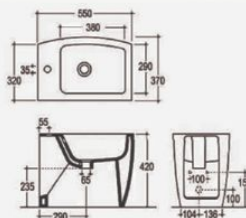

OLYBI
Bidet monoforo
Single-hole bidet