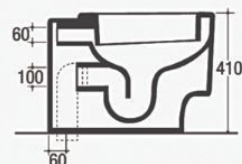

* Si trasforma in scarico a terra mediante apposita curva tecnica.
Suitable for floor drain through a special technical elbow.

Lava

LAVABO / WASHBASIN

LEILA
Lavabo rotondo
Round washbasin

LUILA
Lavabo quadrato
Square washbasin

Lui & Lei

BIDET

LEIBI
Bidet monoforo
Single-hole bidet

VASO / TOILET

LUIVAP
Vaso con scarico a parete
Water closet with wall drain

Lava

LAVABO / WASHBASIN

ICELA
LAVABO
Washbasin