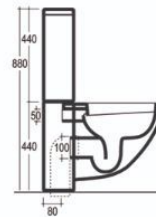

Mixers & Taps

SOON

vitro

Italian Bathrooms

Line Drawing

Lava

LIMLA
Lavabo 70 predisposto per foro
rubinetteria
Washbasin 70 (arrangement for
tap hole)

LIMBI
Bidet predisposto per foro
rubinetteria
Bidet (arrangement for
tap hole)

Master

LIMVAP
Vaso con scarico a parete predisposto per
scarico pavimento mediante una apposita
curva tecnica
Water closet with wall drain, suitable for
floor drain through a special technical elbow

LIMVAMP
Vaso monoblocco con scarico a parete
predisposto per scarico pavimento mediante
una apposita curva tecnica
Close coupled WC with wall drain, suitable for
floor drain through a special technical elbow