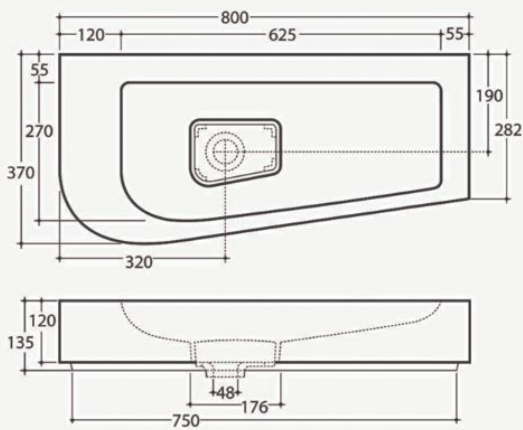

Lava

LAVABO / WASHBASIN

LAVABO
Bacino dx e sx
left or right installation