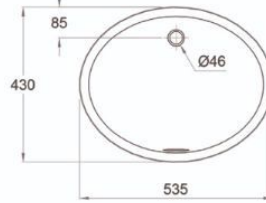

Sport

059048

Square Lava 55 cm

040238

Lavas

Simple 040542

Memory Lava 040843

Square Lava 041238