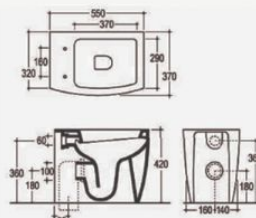

OLYVAP
Vaso con scarico a parete
Water closet with wall drain