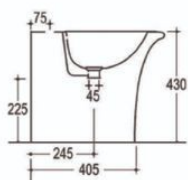

Simply

BIDET

SIMBI
Bidet monoforo
Single-hole bidet