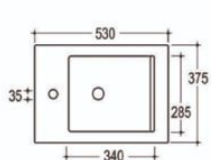

Simply

BIDET

SIMBI
Bidet monoforo
Single-hole bidet