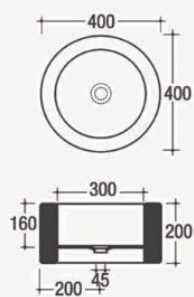

Lava

LAVABO / WASHBASIN

LEILA
Lavabo rotondo
Round washbasin